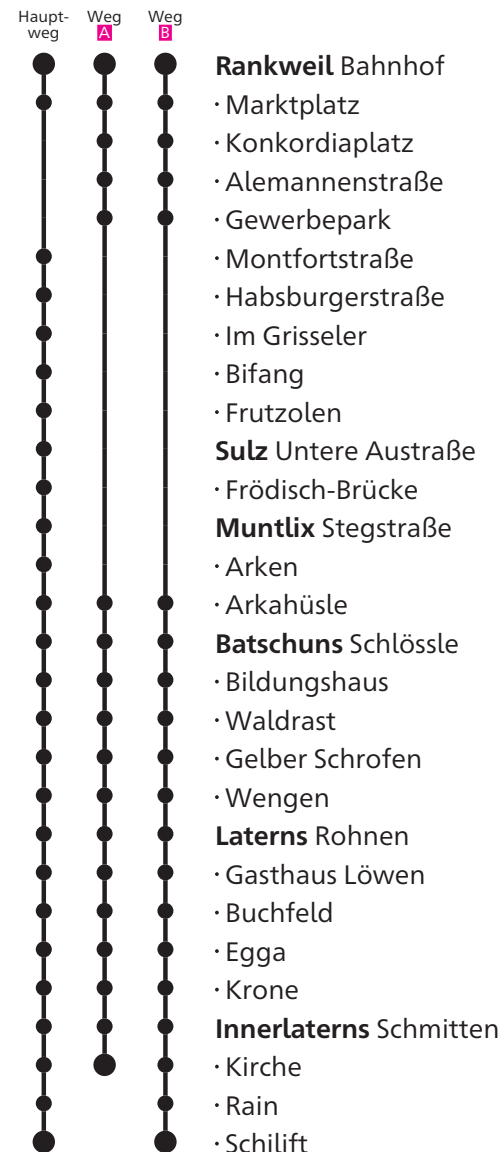

65

Rankweil Bahnhof

Richtung Innerlaterns

über Sulz Frödisch-Brücke - Muntlix - Batschuns Bildungshaus

Montag - Freitag	Samstag	Sonn- und Feiertag
7 12 ^A	7 12 ^A	
8 12 ²	8 12 ²	8 12 ²
9 12 ²	9 12 ²	9 12 ¹
10 12 ²	10 12 ²	10 12
11 22	11 12 ²	11 12 ¹
12 22	12 12 ²	12 12
13 12 ²	13 12 ²	13 12 ¹
14 12 ²	14 12 ²	14 12
15 12 ²	15 12 ¹	
16 02 45	16 12 ²	16 12
17 28 45 ^C		
18 28 ^A	18 12 ^B	18 12 ^B
19 28 ^A		

Täglich ab 20.00 Uhr fährt das YOYO. Tel. 0676 / 70 999 70

Am 24.12. Betrieb wie Montag-Freitag bis 18.00 Uhr. Am 31.12. Betrieb wie an Freitagen.

Fahrten ohne Fahrwegangabe nehmen den Hauptweg

A - B fährt Weg **A - B**

C fährt bis Innerlaterns Kirche

1 fährt nur bei Schiliftbetrieb in Laterns, längstens bis 31.03.2019

2 fährt vom 26.05.-26.10.19 weiter bis Innerlaterns Bädle

▲ an Schultagen

Landbus Oberes Rheintal

Telefon 05522/83951